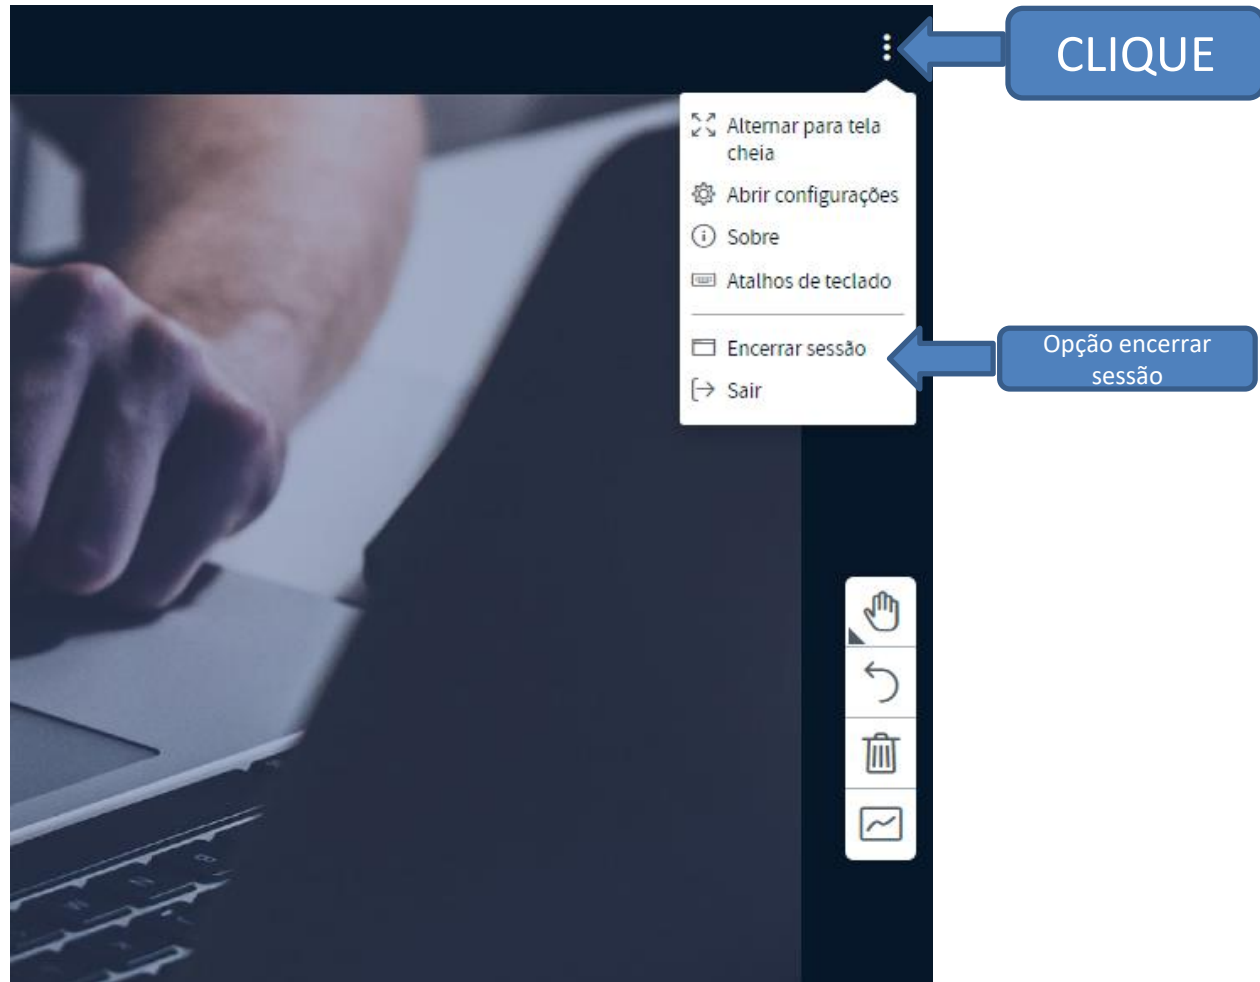

Finalizando a conferência web